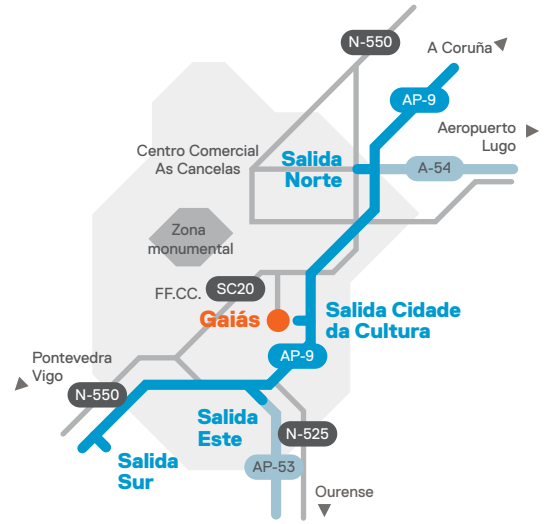

Acceso al Gaiás, Cidade da Cultura desde AP-9

- Carretera
- AP-9
- Accesos a los edificios
- Aparcamientp
- Áreas de ocio
- Paradas bus
- Cantina
- Punto de Información
- Aseos